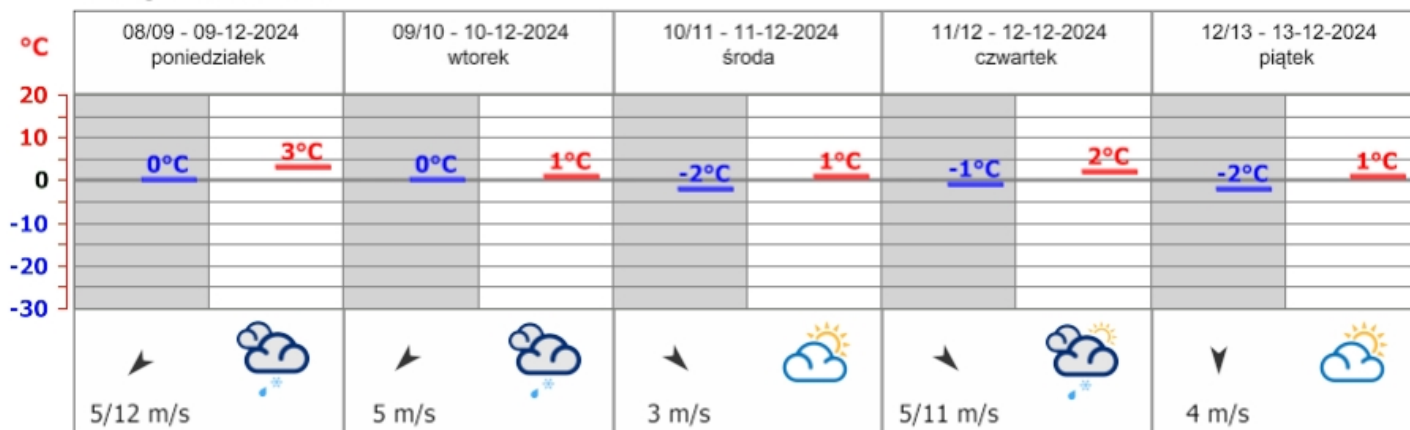

Meteogram dla Katowic

ŚREDNIOTERMINOWA PROGNOZA POGODY DLA WOJ. ŚLĄSKIEGO

Na okres: od godz. 19:30 dnia 08.12.2024 (niedziela)
do godz. 19:30 dnia 13.12.2024 (piątek)

08/09 - 09.12 (niedziela/poniedziałek - poniedziałek)

Zachmurzenie całkowite. Opady deszczu ze śniegiem, w rejonach podgórskich opady śniegu. Temperatura minimalna od -2°C do 1°C , w rejonach podgórskich od -3°C do -2°C . Temperatura maksymalna od 2°C do 4°C , w rejonach podgórskich od 1°C do 2°C . Wiatr umiarkowany, miejscami porywisty, północno-wschodni.

09/10 - 10.12 (poniedziałek/wtorek - wtorek)

Zachmurzenie duże, na północy województwa większe przejaśnienia. Opady deszczu ze śniegiem i śniegu, w rejonach podgórskich o natężeniu umiarkowanym. Przyrost pokrywy śnieżnej w rejonach podgórskich miejscami o około 10 cm. Temperatura minimalna od -1°C do 1°C , w rejonach podgórskich od -3°C do -1°C . Temperatura maksymalna od 0°C do 2°C , w rejonach podgórskich od -1°C do 1°C . Wiatr umiarkowany, miejscami porywisty, północno-wschodni.

11/12 - 12.12 (środa/czwartek - czwartek)

Zachmurzenie duże. Opady deszczu ze śniegiem i śniegu, w rejonach podgórskich o umiarkowanym natężeniu. Temperatura minimalna od -3°C do -1°C , w rejonach podgórskich od -5°C do -3°C . Temperatura maksymalna od 0°C do 2°C , w rejonach podgórskich od -2°C do 0°C . Wiatr umiarkowany i dość silny, porywisty, zachodni i północno-zachodni.