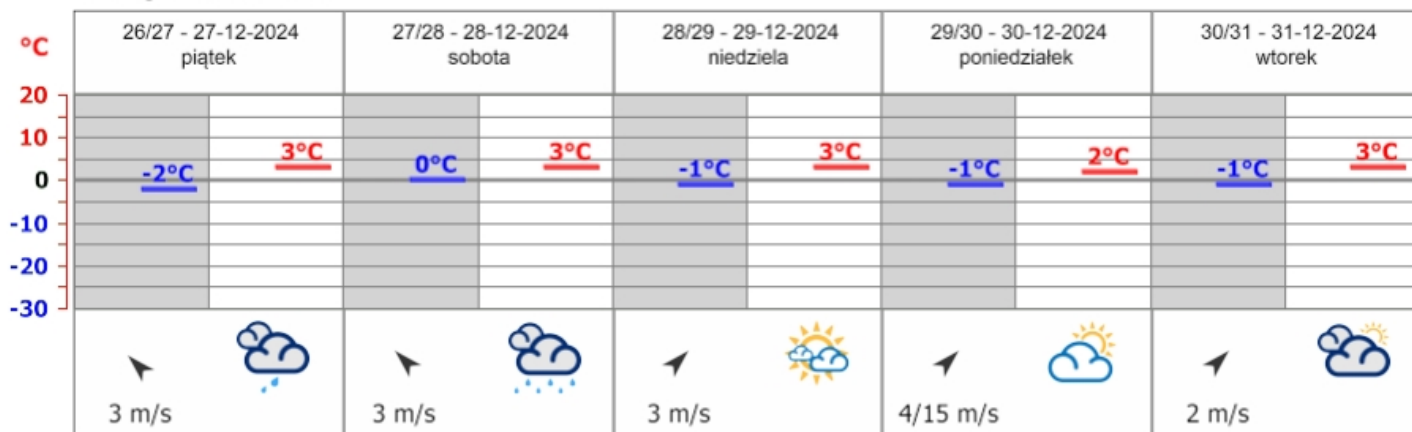

Meteogram dla Katowic

ŚREDNIOTERMINOWA PROGNOZA POGODY DLA WOJ. ŚLĄSKIEGO

Na okres: od godz. 19:30 dnia 26.12.2024 (czwartek)
do godz. 19:30 dnia 31.12.2024 (wtorek)

26/27 - 27.12 (czwartek/piątek - piątek)

Zachmurzenie całkowite. Opady deszczu i deszczu ze śniegiem, w rejonach podgórskich śniegu. Miejscami możliwe opady marznącego deszczu powodujące gołoledź. Temperatura minimalna od -3°C do -1°C , w rejonach podgórskich od -5°C do -3°C . Temperatura maksymalna od 2°C do 4°C , w rejonach podgórskich od 0°C do 2°C . Wiatr słaby, wschodni i południowo-wschodni.

27/28 - 28.12 (piątek/sobota - sobota)

Zachmurzenie całkowite. Miejscami opady mżawki, w rejonach podgórskich opady śniegu lub marznącej mżawki powodującej gołoledź. Temperatura minimalna od -1°C do 1°C , w rejonach podgórskich od -2°C do 0°C . Temperatura maksymalna od 1°C do 3°C , w rejonach podgórskich od 0°C do 2°C . Wiatr słaby, wschodni i południowo-wschodni.