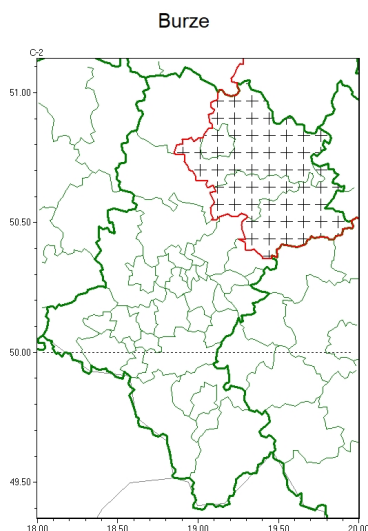

Zasięg komunikatu w województwie

Komunikat meteorologiczny z godz. 13:49 dnia 03.06.2024

Nazwa biura	IMGW-PIB Biuro Prognoz Meteorologicznych w Krakowie
Zjawiska	Burze
Obszar	województwo łódzkie powiaty: Cz. stochowa, cz. stochowski, myszkowski, zawierciański
Sytuacja meteorologiczna	Notowane są burze z opadami deszczu o natężeniu 2-5 mm w ciągu 10 min oraz opadami drobnego gradu. W ciągu kolejnych godzin burze będzie przybywać, ale nadal opady w nich mogą osiągnąć natężenia 2-7 mm w ciągu 10 min.
Uwagi	Komunikat przygotowano na podstawie danych z systemów teledetekcji atmosfery oraz sieci pomiarowo-obszernych IMGW-PIB. Lokalnie zjawiska mogą mieć inny przebieg niż opisany.
Godzina i data wydania	godz. 13:49 dnia 03.06.2024
<p>Opracowanie niniejsze i jego format, jako przedmiot prawa autorskiego podlega ochronie prawnej, zgodnie z przepisami ustawy z dnia 4 lutego 1994r o prawie autorskim i prawach pokrewnych (dz. U. z 2006 r. Nr 90, poz. 631 z późn. zm.). Wszelkie dalsze udostępnianie, rozpowszechnianie (przedruk, kopiowanie, wiadomości sms) jest dozwolone wyłącznie w formie dosłownej z bezwzględnym wskazaniem źródła informacji tj. IMGW-PIB.</p>	