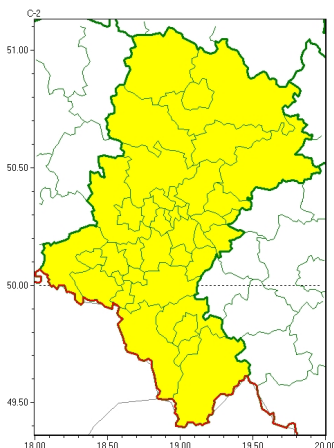

Zasięg ostrzeżeń w województwie

Gęsta mgła  
2024-10-23 11:15

**WOJEWÓDZTWO ŁÓDZKIE**  
**OSTRZEŻENIA METEOROLOGICZNE ZBIORCZO NR 284**  
**WYKAZ OBSZARÓW ZUSYTYNIANYCH OSTRZEŻENIAMI**  
**o godz. 11:15 dnia 23.10.2024**

Zjawisko/Stopień zagrożenia	Gęsta mgła/l
Obszar (w nawiasie numer ostrzeżenia dla powiatu)	powiaty: białski(112), bielski(135), Bielsko-Biała(134), bieruńsko-lędziński(116), Bytom(108), Chorzów(108), cieszyński(137), Częstochowa(110), częstochowski(111), Dąbrowa Górnicza(112), Gliwice(106), gliwicki(106), Jastrzębie-Zdrój(115), Jaworzno(113), Katowice(111), kłobucki(104), łubliniecki(108), miłośki(111), Mysłowice(113), myszkowski(113), Piekary Łódzkie(108), pszczyński(122), raciborski(114), Ruda Łódzka(110), rybnicki(113), Rybnik(113), Siemianowice Łódzkie(109), Sosnowiec(111), wiatryk(108), tarnogórski(107), Tychy(112), wodzisławski(114), Zabrze(107), zawierciański(115), zory(113), żywiecki(139)
Ważność	od godz. 23:00 dnia 23.10.2024 do godz. 09:00 dnia 24.10.2024
Prawdopodobieństwo	70%
Przebieg	Prognozuje się lokalnie gęste mgły, w zasięgu których widzialność może miejscami wynosić poniżej 200 m.
SMS	IMGW-PIB OSTRZEŻENIA: MGŁA/l Łódzkie (wszystkie powiaty) od 23:00/23.10 do 09:00/24.10.2024 widzialność < 200 m. Dotyczy powiatów: wszystkie powiaty.
RSO	Woj. Łódzkie (wszystkie powiaty), IMGW-PIB wydał ostrzeżenie pierwszego stopnia o silnych mgłach
Uwagi	Brak.