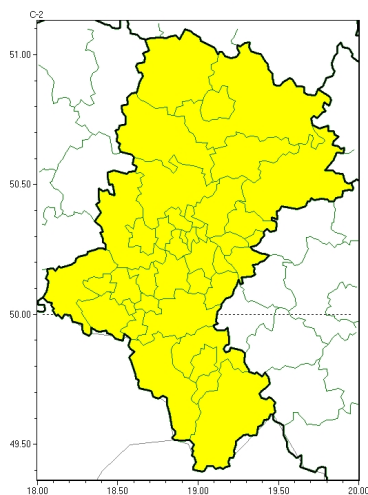

Opady marznące

**PROGNOZA NIEBEZPIECZNYCH ZJAWISK METEOROLOGICZNYCH
NA PIERWSZ DOB**

Obszar	Województwo łódzkie
Ważność (cz. urz.)	od godz. 07:30 dnia 13.11.2024 (roda) do godz. 07:30 dnia 14.11.2024 (czwartek)
Zjawisko/stopień zagrożenia Kryteria	Opady mroźne/1 (wszystkie powiaty) Słabe opady mroźnego deszczu lub mrozi, trwające nie dłużej niż 12 godzin i powodujące gołoledź.

Brak niebezpiecznych zjawisk

**PROGNOZA NIEBEZPIECZNYCH ZJAWISK METEOROLOGICZNYCH
NA DRUG DOB**

Obszar	Województwo łódzkie
Ważność (cz. urz.)	od godz. 07:30 dnia 14.11.2024 (czwartek) do godz. 07:30 dnia 15.11.2024 (piątek)
Zjawisko/stopień zagrożenia Kryteria	Nie przewiduje się /-

Brak niebezpiecznych zjawisk

**PROGNOZA NIEBEZPIECZNYCH ZJAWISK METEOROLOGICZNYCH
NA TRZECI DOB**

Obszar	Województwo łódzkie
Ważność (cz. urz.)	od godz. 07:30 dnia 15.11.2024 (piątek) do godz. 07:30 dnia 16.11.2024 (sobota)
Zjawisko/stopień zagrożenia Kryteria	Nie przewiduje się /-

Brak niebezpiecznych zjawisk

**PROGNOZA NIEBEZPIECZNYCH ZJAWISK METEOROLOGICZNYCH
NA CZWART DOB**

Obszar	Województwo łódzkie
Ważność (cz. urz.)	od godz. 07:30 dnia 16.11.2024 (sobota) do godz. 07:30 dnia 17.11.2024 (niedziela)
Zjawisko/stopień zagrożenia Kryteria	Nie przewiduje się /-