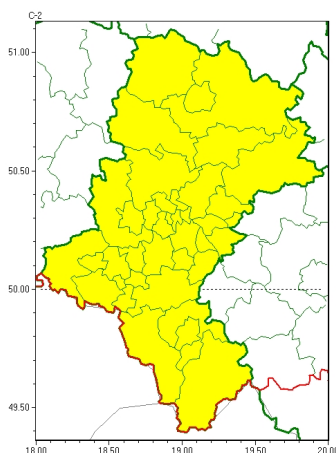

Zasięg ostrzeżeń w województwie

Opady marznące
2024-11-12 12:03

WOJEWÓDZTWO ŁÓDZKIE
OSTRZEŻENIA METEOROLOGICZNE ZBIORCZO NR 297
WYKAZ OBSZARÓW ZUJCIANYCH OSTRZEŻENIAMI
o godz. 12:03 dnia 12.11.2024

Zjawisko/Stopień zagrożenia	Opady marznące/l
Obszar (w nawiasie numer ostrzeżenia dla powiatu)	powiaty: białski(118), bielski(144), Bielsko-Biała(143), bieruńsko-lędziński(123), Bytom(114), Chorzów(114), cieszyński(145), Częstochowa(115), częstochowski(116), Dąbrowa Górnicza(118), Gliwice(112), gliwicki(112), Jastrzębie-Zdrój(123), Jaworzno(119), Katowice(117), kłobucki(109), lubliniecki(114), mikołowski(117), Mysłowice(119), myszkowski(119), Piekary Łódzkie(114), pszczyński(130), raciborski(121), Ruda Łódzka(116), rybnicki(119), Rybnik(119), Siemianowice Łódzkie(115), Sosnowiec(117), Siewierz(114), tarnogórski(113), Tychy(118), wodzisławski(121), Zabrze(113), zawierciański(121), zory(120), żywiecki(147)
Ważność	od godz. 20:00 dnia 12.11.2024 do godz. 08:00 dnia 13.11.2024
Prawdopodobieństwo	70%
Przebieg	Lokalnie prognozowane słabe opady marznącego deszczu lub mawki mogące powodować gołolędy.
SMS	IMGW-PIB OSTRZEŻENIA: MARZNIĄCE OPADY/1 Łódzkie (wszystkie powiaty) od 20:00/12.11 do 08:00/13.11.2024 marznące opady, drogi lodzkie. Dotyczy powiatów: wszystkie powiaty.
RSO	Woj. Łódzkie (wszystkie powiaty), IMGW-PIB wydał ostrzeżenie pierwszego stopnia o opadach marznących
Uwagi	Brak.