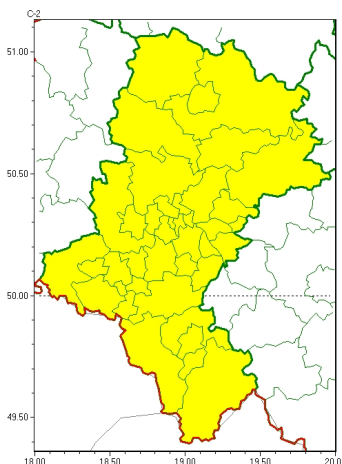

Zasięg ostrzeżeń w województwie

Opady marznące
2024-11-13 12:14

WOJEWÓDZTWO ŁĄSKIE OSTRZEŻENIA METEOROLOGICZNE ZBIORCZO NR 300 WYKAZ OBYWÓW ZUJACYCH OSTRZEŻENIE o godz. 12:14 dnia 13.11.2024

Zjawisko/Stopień zagrożenia	Opady marznące/l
Obszar (w nawiasie numer ostrzeżenia dla powiatu)	powiaty: białski(120), bielski(146), Bielsko-Biała(145), bieruńsko-lącki(125), Bytom(116), Chorzów(116), cieszyński(147), Czestochowa(117), czestochowski(118), Dąbrowa Górnicza(120), Gliwice(114), gliwicki(114), Jastrzębie-Zdrój(125), Jaworzno(121), Katowice(119), kłobucki(111), lubliniecki(116), mikołowski(119), Mysłowice(121), myszkowski(121), Piekary Śląskie(116), pszczyński(132), raciborski(123), Ruda Śląska(118), rybnicki(121), Rybnik(121), Siemianowice Śląskie(117), Sosnowiec(119), Siewierz(116), tarnogórski(115), Tychy(120), wodzisławski(123), Zabrze(115), zawierciański(123), żywiecki(149)
Ważność	od godz. 12:20 dnia 13.11.2024 do godz. 06:00 dnia 14.11.2024
Prawdopodobieństwo	80%
Przebieg	Prognozowane są słabe opady marznącego deszczu lub mrozi powodujące gołoledź.
SMS	IMGW-PIB OSTRZEŻENIA: MARZĄCE OPADY/1 Łąskie (wszystkie powiaty) od 12:20/13.11 do 06:00/14.11.2024 marznące opady, drogi liskie. Dotyczy powiatów: wszystkie powiaty.
RSO	Woj. Łąskie (wszystkie powiaty), IMGW-PIB wydał ostrzeżenie pierwszego stopnia o opadach marzących
Uwagi	Brak.