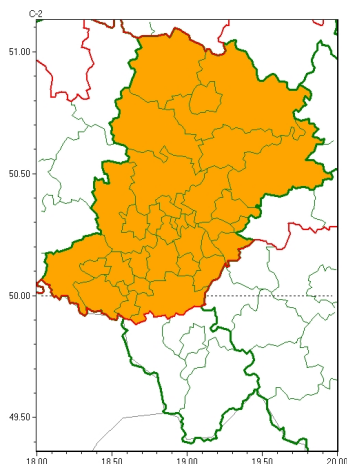

Zasięg ostrzeżeń w województwie

Opady marznące  
2025-01-14 05:56

Silny mróz  
2025-01-14 05:56

**WOJEWÓDZTWO ŚLĄSKIE**  
**OSTRZEŻENIA METEOROLOGICZNE ZBIORCZO NR 17**  
**WYKAZ OBOWIĄZUJĄCYCH OSTRZEŻEŃ**  
**o godz. 05:56 dnia 14.01.2025**

Zjawisko/Stopień zagrożenia	Silny mróz/1 ODWOŁANIE
Obszar (w nawiasie numer ostrzeżenia dla powiatu)	powiaty: bielski(14), Bielsko-Biała(14), cieszyński(13), żywiecki(13)
Czas odwołania	godz. 05:56 dnia 14.01.2025
Przyczyna	Zjawisko nie wystąpiło.
SMS	IMGW-PIB INFORMUJE: MRÓZ/- śląskie (4 powiaty) 05:56/14.01.2025 ZJAWISKO NIE WYSTĄPIŁO.Dotyczy powiatów: bielski, Bielsko-Biała, cieszyński i żywiecki.
RSO	Woj. śląskie (4 powiaty), IMGW-PIB odwołał ostrzeżenie pierwszego stopnia o silnych mrozach
Uwagi	Brak.
Zjawisko/Stopień zagrożenia	Opady marznące/2
Obszar (w nawiasie numer ostrzeżenia dla powiatu)	powiaty: będziński(14), bieruńsko-lędziński(13), Bytom(13), Chorzów(13), Częstochowa(13), częstochowski(13), Dąbrowa Górnicza(14), Gliwice(12), gliwicki(12), Jastrzębie-Zdrój(13), Jaworzno(14), Katowice(13), kłobucki(12), lubliniecki(12), mikołowski(13), Mysłowice(13), myszkowski(14), Piekary Śląskie(14), pszczyński(13), raciborski(12), Ruda Śląska(13), rybnicki(13), Rybnik(13), Siemianowice Śląskie(13), Sosnowiec(14), Świętochłowice(13), tarnogórski(13), Tychy(13), wodzisławski(13), Zabrze(12), zawierciański(14), Żory(13)
Ważność	od godz. 19:00 dnia 14.01.2025 do godz. 19:00 dnia 15.01.2025
Prawdopodobieństwo	80%