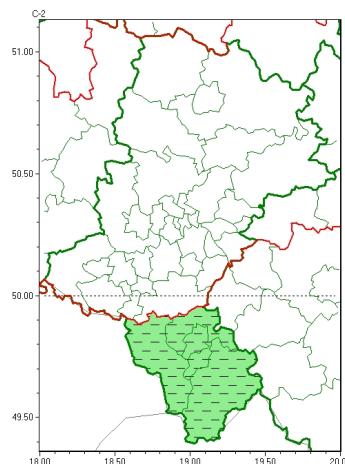

Zasięg ostrzeżeń w województwie

Opady marznące  
2025-01-14 05:56

Silny mróz  
2025-01-14 05:56

**WOJEWÓDZTWO ŚLĄSKIE**  
**OSTRZEŻENIA METEOROLOGICZNE ZBIORCZO NR 17**  
**WYKAZ OBOWIĄZUJĄCYCH OSTRZEŻEŃ**  
**o godz. 05:56 dnia 14.01.2025**

Zjawisko/Stopień zagrożenia	Silny mróz/1 ODWOŁANIE
Obszar (w nawiasie numer ostrzeżenia dla powiatu)	powiaty: bielski(14), Bielsko-Biała(14), cieszyński(13), żywiecki(13)
Czas odwołania	godz. 05:56 dnia 14.01.2025
Przyczyna	Zjawisko nie wystąpiło.
SMS	IMGW-PIB INFORMUJE: MRÓZ/- śląskie (4 powiaty) 05:56/14.01.2025 ZJAWISKO NIE WYSTĄPIŁO.Dotyczy powiatów: bielski, Bielsko-Biała, cieszyński i żywiecki.
RSO	Woj. śląskie (4 powiaty), IMGW-PIB odwołał ostrzeżenie pierwszego stopnia o silnych mrozach
Uwagi	Brak.
Zjawisko/Stopień zagrożenia	Opady marznące/2
Obszar (w nawiasie numer ostrzeżenia dla powiatu)	powiaty: będziński(14), bieruńsko-lędziński(13), Bytom(13), Chorzów(13), Częstochowa(13), częstochowski(13), Dąbrowa Górnicza(14), Gliwice(12), gliwicki(12), Jastrzębie-Zdrój(13), Jaworzno(14), Katowice(13), kłobucki(12), lubliniecki(12), mikołowski(13), Mysłowice(13), myszkowski(14), Piekary Śląskie(14), pszczyński(13), raciborski(12), Ruda Śląska(13), rybnicki(13), Rybnik(13), Siemianowice Śląskie(13), Sosnowiec(14), Świętochłowice(13), tarnogórski(13), Tychy(13), wodzisławski(13), Zabrze(12), zawierciański(14), Żory(13)
Ważność	od godz. 19:00 dnia 14.01.2025 do godz. 19:00 dnia 15.01.2025
Prawdopodobieństwo	80%