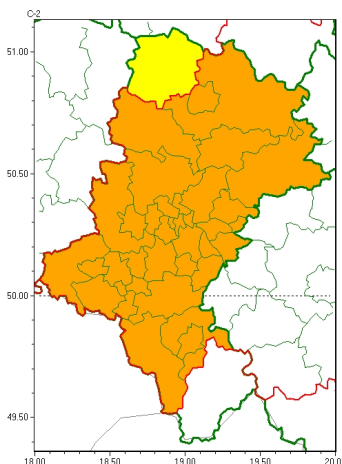

Zasięg ostrzeżeń w województwie

Upał
2025-08-27 11:51

WOJEWÓDZTWO ŚLĄSKIE OSTRZEŻENIA METEOROLOGICZNE ZBIORCZO NR 161 WYKAZ OBOWIĄZUJĄCYCH OSTRZEŻEŃ o godz. 11:51 dnia 27.08.2025

Zjawisko/Stopień zagrożenia	Upał/2
Obszar (w nawiasie numer ostrzeżenia dla powiatu)	powiaty: będziński(73), bielski(93), Bielsko-Biała(92), bieruńsko-lędziński(71), Bytom(69), Chorzów(69), cieszyński(95), Częstochowa(74), częstochowski(76), Dąbrowa Górnicza(73), Gliwice(66), gliwicki(66), Jastrzębie-Zdrój(72), Jaworzno(70), Katowice(70), lubliniecki(68), mikołowski(71), Mysłowice(70), myszkowski(72), Piekary Śląskie(70), pszczyński(70), raciborski(68), Ruda Śląska(69), rybnicki(70), Rybnik(70), Siemianowice Śląskie(69), Sosnowiec(72), Świętochłowice(69), tarnogórski(69), Tychy(70), wodzisławski(72), Zabrze(68), zawierciański(74), Żory(71)
Ważność	od godz. 12:00 dnia 28.08.2025 do godz. 20:00 dnia 29.08.2025
Prawdopodobieństwo	80%
Przebieg	Prognozuje się upały. Temperatura maksymalna w dzień od 28°C do 32°C. Temperatura minimalna w nocy od 17°C do 21°C.
SMS	IMGW-PIB OSTRZEGA: UPAŁ/2 śląskie (34 powiatów) od 12:00/28.08 do 20:00/29.08.2025 temp. maks 28-32st., temp min 17-21st. Dotyczy powiatów: będziński, bielski, Bielsko-Biała, bieruńsko-lędziński, Bytom, Chorzów, cieszyński, Częstochowa, częstochowski, Dąbrowa Górnicza, Gliwice, gliwicki, Jastrzębie-Zdrój, Jaworzno, Katowice, lubliniecki, mikołowski, Mysłowice, myszkowski, Piekary Śląskie, pszczyński, raciborski, Ruda Śląska, rybnicki, Rybnik, Siemianowice Śląskie, Sosnowiec, Świętochłowice, tarnogórski, Tychy, wodzisławski, Zabrze, zawierciański i Żory.
RSO	Woj. śląskie (34 powiatów), IMGW-PIB wydał ostrzeżenie drugiego stopnia o upałach
Uwagi	Ostrzeżenie może być częściowo kontynuowane.
Zjawisko/Stopień zagrożenia	Upał/1